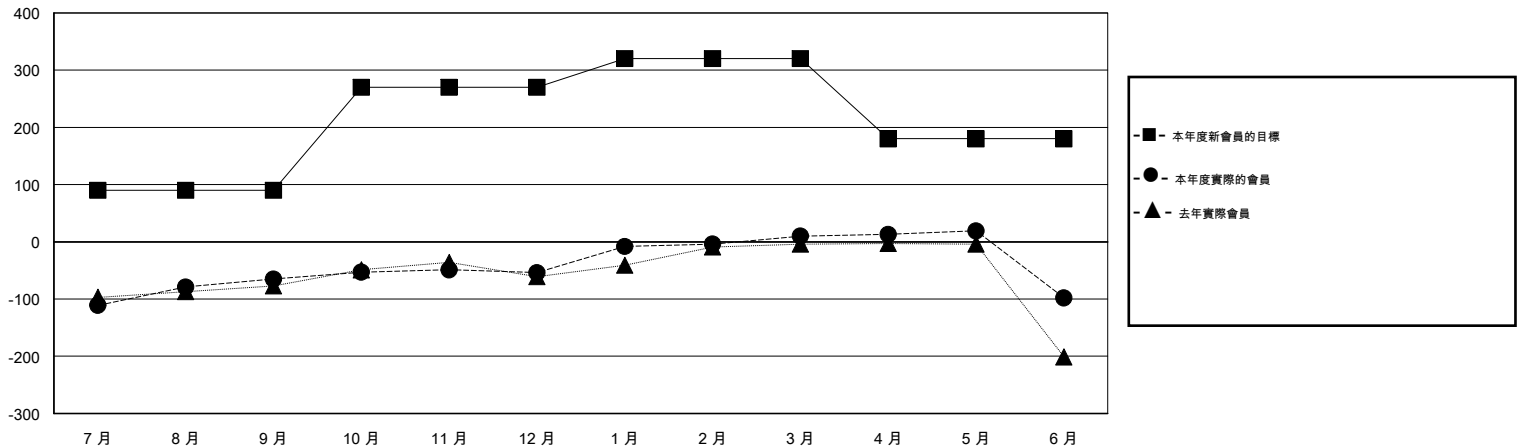

目標和實際會員累積

已取消的分會: 1

47 CLUBS OF 50 增添1位或以上的新會員

性別分佈

男 1,087 (78.26%)
女 302 (21.74%)

放棄的會員

[點擊這裡取得健康評估資料](#)

過世	4
分會已取消	0
其他	308
總計	312

家庭單位會員	15
戶長	7
非戶長	8