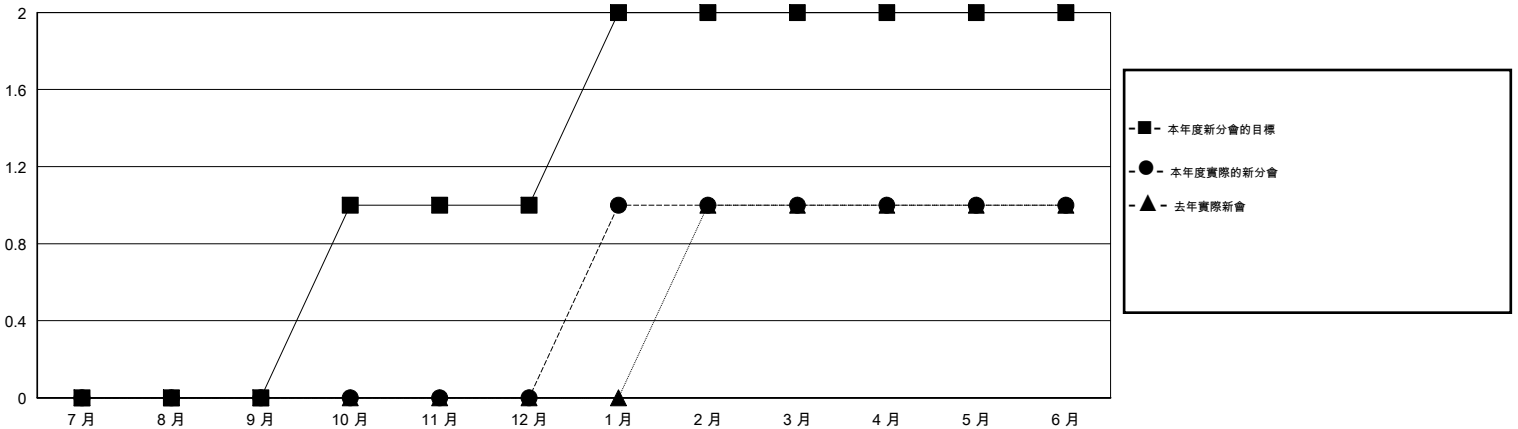

MONTHLY MEMBERSHIP PROGRESS REPORT

District 300 E2

Results as of: 6/30/2015

GMT: PEI-JEN CHEN

地點 REP OF CHINA

GMT憲章區 5

分會				
成果 2014-2015				
季	新分會目標	新會	會員流失的分會	淨增/減
7月/8月/9月	0	0	0	0
10月/11月/12月	1	0	0	0
1月/2月/3月	1	1	0	1
4月/5月/6月	0	0	1	-1

位會員@每位須繳				
成果 2014-2015				
季	新會員目標	增加的授證/新會員	退會人數	淨增/減
7月/8月/9月	90	95	160	-65
10月/11月/12月	180	24	13	11
1月/2月/3月	50	80	16	64
4月/5月/6月	-140	15	123	-108

目標與實際新會累積